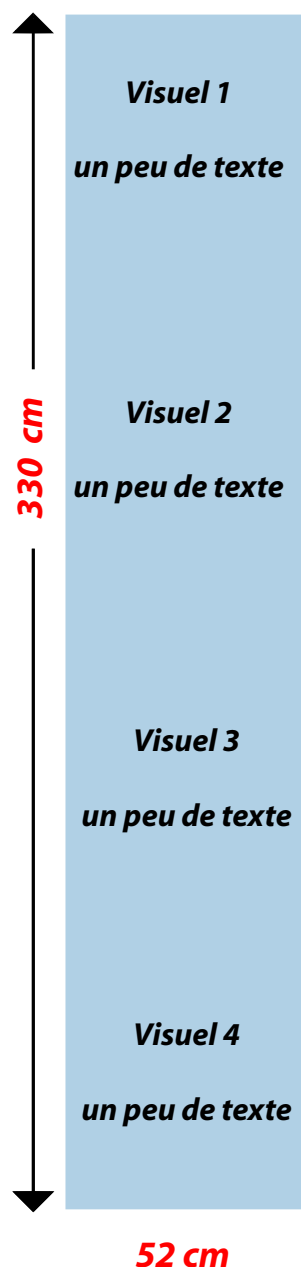

Scrolling Ceiling52

Maquette à 52 x 330 cm

Entre 4 et 8 visuels sont recommandés pour maintenir la curiosité durant la minute de défilement.

Cette bannière est montée en boucle. Elle ne mesure que 1,60 m de hauteur une fois montée.

**Réalisez votre maquette en taille réelle à 100 dpi.
Format jpg, sans traits de coupe ni débords.**

Pour en savoir plus sur la préparation de vos fichiers...