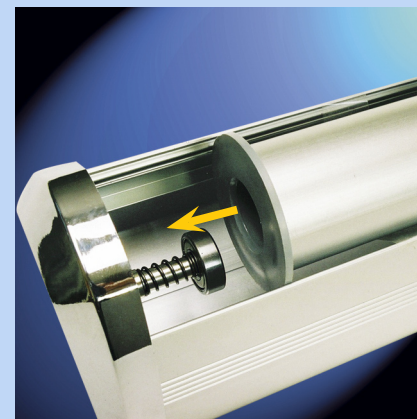

en aluminium,

- Pour vitrine, congrès, salon, PLV.
- Visuel en boucle interchangeable.
- Cylindre aluminium avec bague caoutchouc pour entraîner le visuel,
- Cylindre monté sur ressort, visuel facile à mettre en place,
- Sac matelassé inclus.

**Visuel :**

52 x 330 cm ou 82 x 330 cm à monter en boucle.

La dimension de 330 cm est donnée à titre indicatif, elle est en réalité libre.

(mise en page intégrant plusieurs visuels)

Pour un bon fonctionnement évitez la plastification.

**Prix h.t. :**

- Scrolling Ceiling 52 cm PROMO **59 €**
- Visuel 52 x 330 cm **82 €**
- Scrolling Ceiling 82 cm PROMO **69 €**
- Visuel 82 x 330 cm **130 €**

[ Votre image voyage ]

Mise en place du cylindre - côté droit