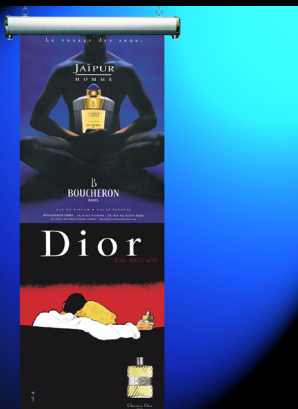

## Scrolling Ceiling

Scrolling-Ceiling 82 cm de large

Scrolling-Ceiling 52 cm de large

Boîtier vu de 3/4

**Boîtier à suspendre pour image défilante, parfait en vitrine !**

**Structure à suspendre** à moteur assurant un **défilement continu et silencieux de l'image.**

en aluminium,

- Pour vitrine, congrès, salon, PLV.
- Visuel en boucle interchangeable.
- Cylindre aluminium avec bague caoutchouc pour entraîner le visuel,
- Cylindre monté sur ressort, visuel facile à mettre en place,
- Sac matelassé inclus.