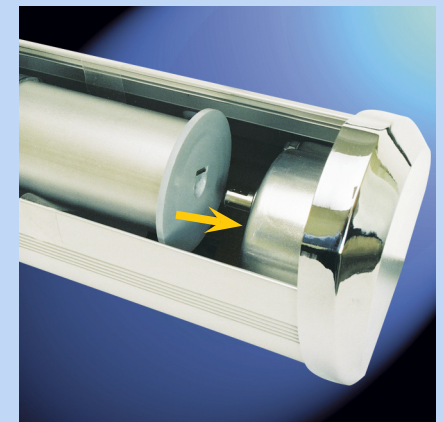

## Scrolling Ceiling

Scrolling-Ceiling 82 cm de large

Scrolling-Ceiling 52 cm de large

Boîtier vu de 3/4

**Boîtier à suspendre pour image défilante, parfait en vitrine !**

**Structure à suspendre** à moteur assurant un **défilement continu et silencieux de l'image.**

en aluminium,

- Pour vitrine, congrès, salon, PLV.
- Visuel en boucle interchangeable.
- Cylindre aluminium avec bague caoutchouc pour entraîner le visuel,
- Cylindre monté sur ressort, visuel facile à mettre en place,
- Sac matelassé inclus.

**Visuel :**

52 x 330 cm ou 82 x 330 cm à monter en boucle.

La dimension de 330 cm est donnée à titre indicatif, elle est en réalité libre.

(mise en page intégrant plusieurs visuels)

Pour un bon fonctionnement évitez la plastification.

**Prix h.t. :**

- Scrolling Ceiling 52 cm PROMO **59 €**
- Visuel 52 x 330 cm **82 €**
- Scrolling Ceiling 82 cm PROMO **69 €**
- Visuel 82 x 330 cm **130 €**

[ Votre image voyage ]

Mise en place du cylindre - côté droit