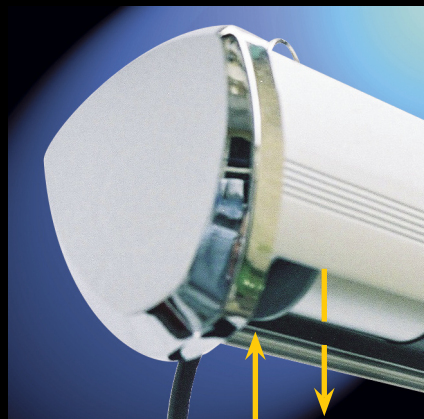

## Scrolling Ceiling

Scrolling-Ceiling 82 cm de large

Scrolling-Ceiling 52 cm de large

Boîtier vu de 3/4

**Boîtier à suspendre pour image défilante, parfait en vitrine !**

**Structure à suspendre** à moteur assurant un **défilement continu et silencieux de l'image.**

en aluminium,

- Pour vitrine, congrès, salon, PLV.
- Visuel en boucle interchangeable.
- Cylindre aluminium avec bague caoutchouc pour entraîner le visuel,
- Cylindre monté sur ressort, visuel facile à mettre en place,
- Sac matelassé inclus.

**Visuel :**

52 x 330 cm ou 82 x 330 cm à monter en boucle.

La dimension de 330 cm est donnée à titre indicatif, elle est en réalité libre.

(mise en page intégrant plusieurs visuels)

Pour un bon fonctionnement évitez la plastification.

**Prix h.t. :**

- Scrolling Ceiling 52 cm PROMO **59 €**
- Visuel 52 x 330 cm **82 €**
- Scrolling Ceiling 82 cm PROMO **69 €**
- Visuel 82 x 330 cm **130 €**

[ Votre image voyage ]

Mise en place du cylindre - côté droit